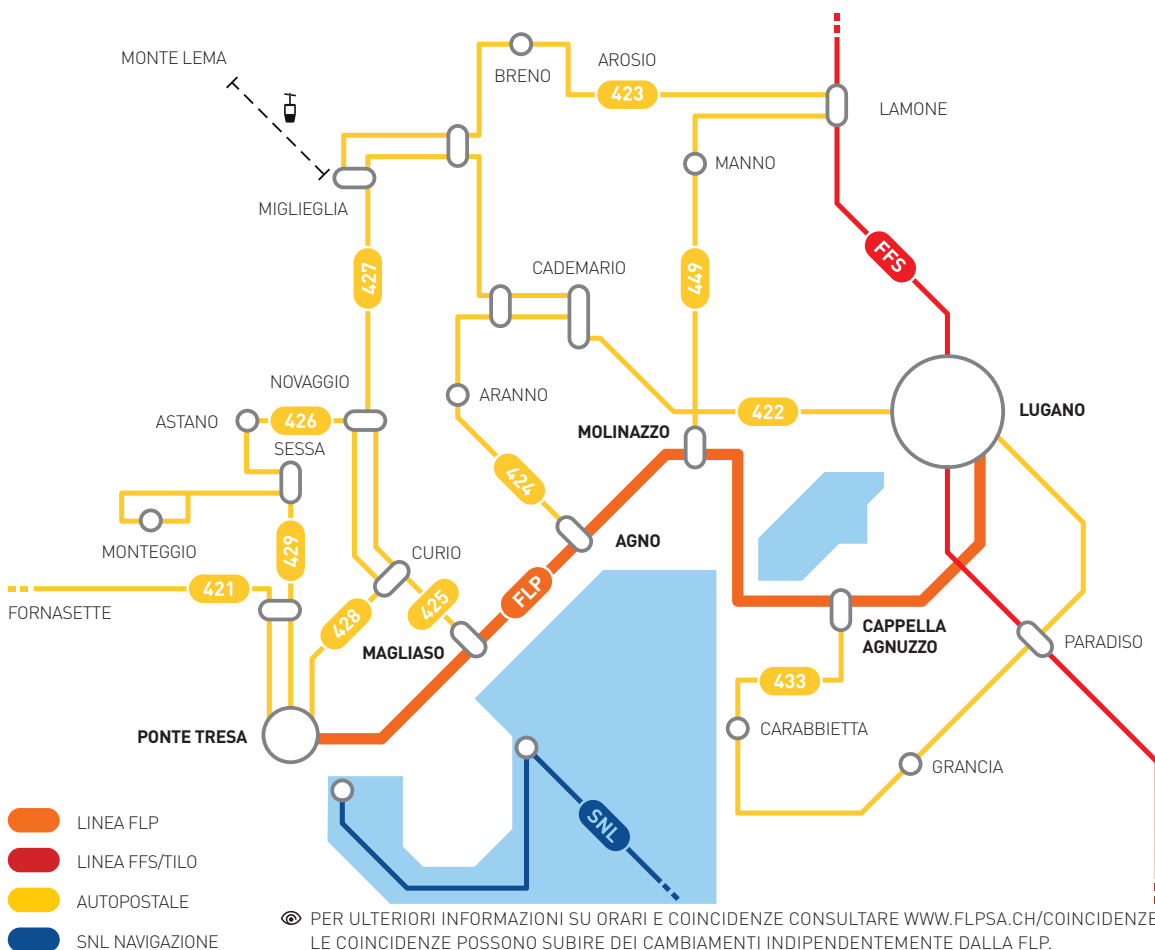

Informazioni

T. +41 (0)91 923 23 92

info@flpsa.ch

www.flpsa.ch

2017 ORARIO VALIDO
DAL 11.12.2016

FLP
FERROVIE LUGANESI SA

ORARI FLP LUGANO - PONTE TRESA LINEA S60

⊕ **ATTENZIONE:** NESSUNA VENDITA DI TITOLI DI TRASPORTO SUI TRENI. ACQUISTARE IL BIGLIETTO AI DISTRIBUTORI AUTOMATICI.