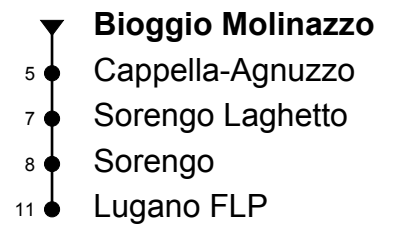

S60

Partenze da:

Valido dal 09.12.2018

Bioggio Molinazzo

Ponte Tresa - Lugano

🕒	Lunedì-Venerdì, feriali	Sabato, feriale	Domenica e Festivi
5	09 39	09	09
6	09 24 39 54	09 39	09 39
7	09 24 39 54	09 39	09 39
8	09 24 39 54	09 39	09 39
9	09 24 39 54	09 39	09 39
10	09 24 39 54	09 39	09 39
11	09 24 39 54	09 39	09 39
12	09 24 39 54	09 39	09 39
13	09 24 39 54	09 39	09 39
14	09 24 39 54	09 39	09 39
15	09 24 39 54	09 39	09 39
16	09 24 39 54	09 39	09 39
17	09 24 39 54	09 39	09 39
18	09 24 39 54	09 39	09 39
19	09 24 39 54	09 39	09 39
20	24 54	24 54	24 54
21	24 54	24 54	24 54
22	24 59	24 59	24 59
23	29 59	29 59	29 59
0	59 ^⑤	59	59 ^⑦