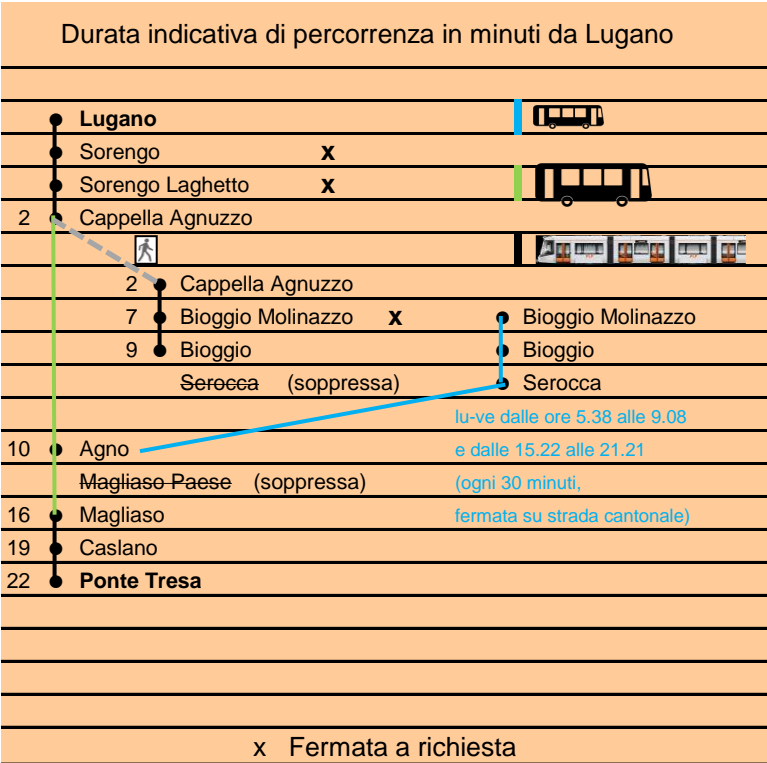

**S60**

Durata indicativa di percorrenza in minuti da Lugano

Lugano - Ponte Tresa

Fermata
Sorengo

⑤ Venerdì feriale ⑦ Venerdì e Sabato festivi

Ora	Lunedì-Venerdì, feriali	Sabato, feriale	Domenica e Festivi	Ora
4				4
5	26 56	26	26	5
6	26 41 56	11 41	11 41	6
7	11 26 41 56	11 41	11 41	7
8	11 26 41 56	11 41	11 41	8
9	11 26 41 56	11 41	11 41	9
10	11 26 41 56	11 41	11 41	10
11	11 26 41 56	11 41	11 41	11
12	11 26 41 56	11 41	11 41	12
13	11 26 41 56	11 41	11 41	13
14	11 26 41 56	11 41	11 41	14
15	11 26 41 56	11 41	11 41	15
16	11 26 41 56	11 41	11 41	16
17	11 26 41 56	11 41	11 41	17
18	11 26 41 56	11 41	11 41	18
19	11 26 41 56	11 41	11 41	19
20	11 41	11 41	11 41	20
21	11 41	11 41	11 41	21
22	11 41	11 41	11 41	22
23	11 41	11 41	11 41	23
24	11	11 41	11 41	24
1	31 ⑤	31	31 ⑦	1
2				2

S60

Lugano - Ponte Tresa

Fermata
Laghetto

⑤ Venerdì feriale ⑦ Venerdì e Sabato festivi

Ora	Lunedì-Venerdì, feriali	Sabato, feriale	Domenica e Festivi	Ora
4				4
5	27 57	27 57	27 57	5
6	27 42 57	12 42	12 42	6
7	12 27 42 57	12 42	12 42	7
8	12 27 42 57	12 42	12 42	8
9	12 27 42 57	12 42	12 42	9
10	12 27 42 57	12 42	12 42	10
11	12 27 42 57	12 42	12 42	11
12	12 27 42 57	12 42	12 42	12
13	12 27 42 57	12 42	12 42	13
14	12 27 42 57	12 42	12 42	14
15	12 27 42 57	12 42	12 42	15
16	12 27 42 57	12 42	12 42	16
17	12 27 42 57	12 42	12 42	17
18	12 27 42 57	12 42	12 42	18
19	12 27 42 57	12 42	12 42	19
20	12 42	12 42	12 42	20
21	12 42	12 42	12 42	21
22	12 42	12 42	12 42	22
23	12 42	12 42	12 42	23
24	12 42	12 42	12 42	24
1	32 ⑤	32	32 ⑦	1
2				2