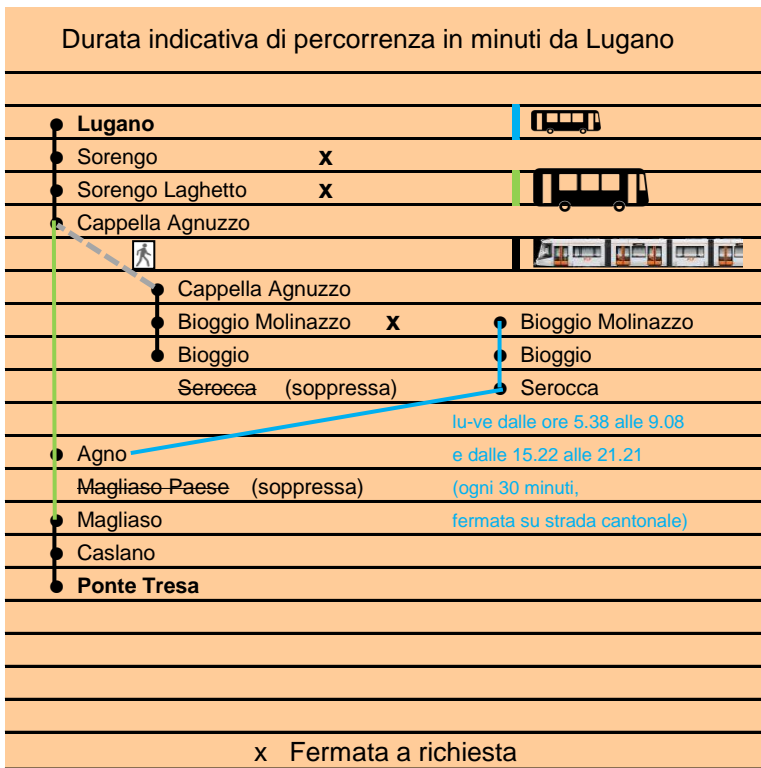

S60

Bus Molinazzo - Agno

Fermata
Serocca

⑤ Venerdì feriale ⑦ Venerdì e Sabato festivi

Ora	Lunedì-Venerdì, feriali	Sabato, feriale	Domenica e Festivi	Ora
4				4
5				5
6				6
7				7
8				8
9				9
10				10
11				11
12				12
13				13
14				14
15	24 54			15
16	24 54			16
17	24 54			17
18	24 54			18
19	24 54			19
20	24 54			20
21				21
22				22
23				23
24				24
24				24
1				24

S60

Bus Molinazzo - Agno

Fermata
Bioggio

⑤ Venerdì feriale ⑦ Venerdì e Sabato festivi

x Fermata a richiesta

Ora	Lunedì-Venerdì, feriali	Sabato, feriale	Domenica e Festivi	Ora
4				4
5				5
6				6
7				7
8				8
9				9
10				10
11				11
12				12
13				13
14				14
15	26 56			15
16	26 56			16
17	26 56			17
18	26 56			18
19	26 56			19
20	26 56			20
21				21
22				22
23				23
24				24
24				24
1				1

S60

Lugano - Ponte Tresa

Fermata
Bioggio

⑤ Venerdì feriale ⑦ Venerdì e Sabato festivi

Ora	Lunedì-Venerdì, feriali	Sabato, feriale	Domenica e Festivi	Ora
4				4
5	36	36	36	5
6	06 21 36 51	51	51	6
7	06 21 36 51	21 51	21 51	7
8	06 21 36 51	21 51	21 51	8
9	06 21 36 51	21 51	21 51	9
10	06 21 36 51	21 51	21 51	10
11	06 21 36 51	21 51	21 51	11
12	06 21 36 51	21 51	21 51	12
13	06 21 36 51	21 51	21 51	13
14	06 21 36 51	21 51	21 51	14
15	06 21 36 51	21 51	21 51	15
16	06 21 36 51	21 51	21 51	16
17	06 21 36 51	21 51	21 51	17
18	06 21 36 51	21 51	21 51	18
19	06 21 36 51	21 51	21 51	19
20	06 21	21 51	21 51	20
21	21 51	21 51	21 51	21
22	21 51	21 51	21 51	22
23	21 51	21 51	21 51	23
24	21	21 51	21 51	24
1	41 ⑤	41	41 ⑦	1
2				2

**S60**

Lugano - Ponte Tresa

Fermata

Seroccca**FLP****CAUSA IMPORTANTI LAVORI SULLA LINEA
LA FERMATA E' SOPPRESSA.****Da Lunedì a Venerdì, dalle 15:22 alle 21:21
bus navetta su strada cantonale ogni 30'**⑤ **Venerdì feriale** ⑦ **Venerdì e Sabato festivi**