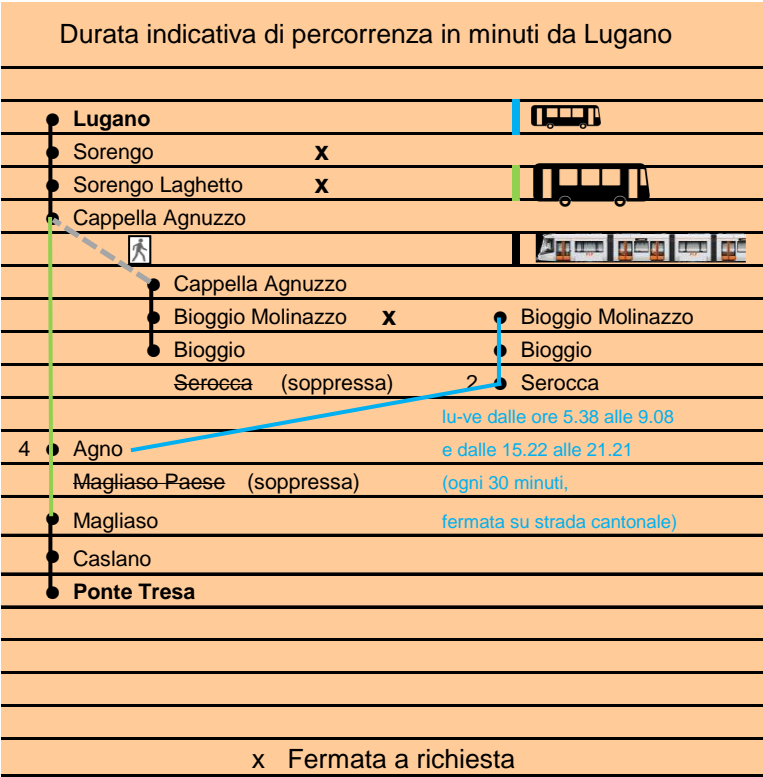

**S60**

Durata indicativa di percorrenza in minuti da Lugano

Lugano - Ponte Tresa

Fermata

Cappella Agnuzzo

⑤ Venerdì feriale ⑦ Venerdì e Sabato festivi

Ora	Lunedì-Venerdì, feriali	Sabato, feriale	Domenica e Festivi	Ora
4				4
5	30	30	30	5
6	00 30 45	45	45	6
7	00 15 30 45	15 45	15 45	7
8	00 15 30 45	15 45	15 45	8
9	00 15 30 45	15 45	15 45	9
10	00 15 30 45	15 45	15 45	10
11	00 15 30 45	15 45	15 45	11
12	00 15 30 45	15 45	15 45	12
13	00 15 30 45	15 45	15 45	13
14	00 15 30 45	15 45	15 45	14
15	00 15 30 45	15 45	15 45	15
16	00 15 30 45	15 45	15 45	16
17	00 15 30 45	15 45	15 45	17
18	00 15 30 45	15 45	15 45	18
19	00 15 30 45	15 45	15 45	19
20	00 15 45	15 45	15 45	20
21	15 45	15 45	15 45	21
22	15 45	15 45	15 45	22
23	15 45	15 45	15 45	23
24	15 45	15 45	15 45	24
1	35 ⑤	35	35 ⑦	1
2				2

**S60**

Lugano - Ponte Tresa

Fermata Molinazzo

Durata indicativa di percorrenza in minuti da Lugano

⑤ Venerdì feriale ⑦ Venerdì e Sabato festivi

Ora	Lunedì-Venerdì, feriali	Sabato, feriale	Domenica e Festivi	Ora
4				4
5	34	34	34	5
6	04 19 34 49	49	49	6
7	04 19 34 49	19 49	19 49	7
8	04 19 34 49	19 49	19 49	8
9	04 19 34 49	19 49	19 49	9
10	04 19 34 49	19 49	19 49	10
11	04 19 34 49	19 49	19 49	11
12	04 19 34 49	19 49	19 49	12
13	04 19 34 49	19 49	19 49	13
14	04 19 34 49	19 49	19 49	14
15	04 19 34 49	19 49	19 49	15
16	04 19 34 49	19 49	19 49	16
17	04 19 34 49	19 49	19 49	17
18	04 19 34 49	19 49	19 49	18
19	04 19 34 49	19 49	19 49	19
20	04 19	19 49	19 49	20
21	19 49	19 49	19 49	21
22	19 49	19 49	19 49	22
23	19 49	19 49	19 49	23
24	19	19 49	19 49	24
1	39 ⑤	39	39 ⑦	1
2				2

S60

Bus Molinazzo - Agno

Fermata
Serocca

⑤ Venerdì feriale ⑦ Venerdì e Sabato festivi

Ora	Lunedì-Venerdì, feriali	Sabato, feriale	Domenica e Festivi	Ora
4				4
5				5
6				6
7				7
8				8
9				9
10				10
11				11
12				12
13				13
14				14
15	24 54			15
16	24 54			16
17	24 54			17
18	24 54			18
19	24 54			19
20	24 54			20
21				21
22				22
23				23
24				24
24				24
1				24