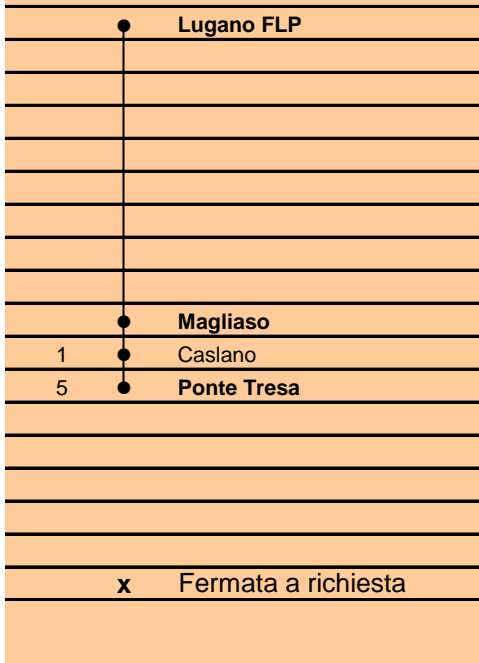

S60

Durata indicativa di percorrenza
in minuti da Magliaso

Lugano - Ponte Tresa

Fermata

Magliaso

FLP

⑤ Venerdì feriale   ⑦ Venerdì e Sabato festivi

Ora	Lunedì-Venerdì, feriali	Sabato, feriale	Domenica e Festivi	Ora
4				4
5	00 15 30 45	45	45	5
6	00 15 30 45	00 30	00 30	6
7	00 15 30 45	00 30	00 30	7
8	00 15 30 45	00 30	00 30	8
9	00 15 30 45	00 30	00 30	9
10	00 15 30 45	00 30	00 30	10
11	00 15 30 45	00 30	00 30	11
12	00 15 30 45	00 30	00 30	12
13	00 15 30 45	00 30	00 30	13
14	00 15 30 45	00 30	00 30	14
15	00 15 30 45	00 30	00 30	15
16	00 15 30 45	00 30	00 30	16
17	00 15 30 45	00 30	00 30	17
18	00 15 30 45	00 30	00 30	18
19	00 15 30 45	00 30	00 30	19
20	00 15 30	00 30	00 30	20
21	00 30	00 30	00 30	21
22	00 30	00 30	00 30	22
23	00 30	00 30	00 30	23
24	00 30	00 30	00 30	24
1	49 ⑤	49 Bus fino a PT	49 ⑦	1
2				2