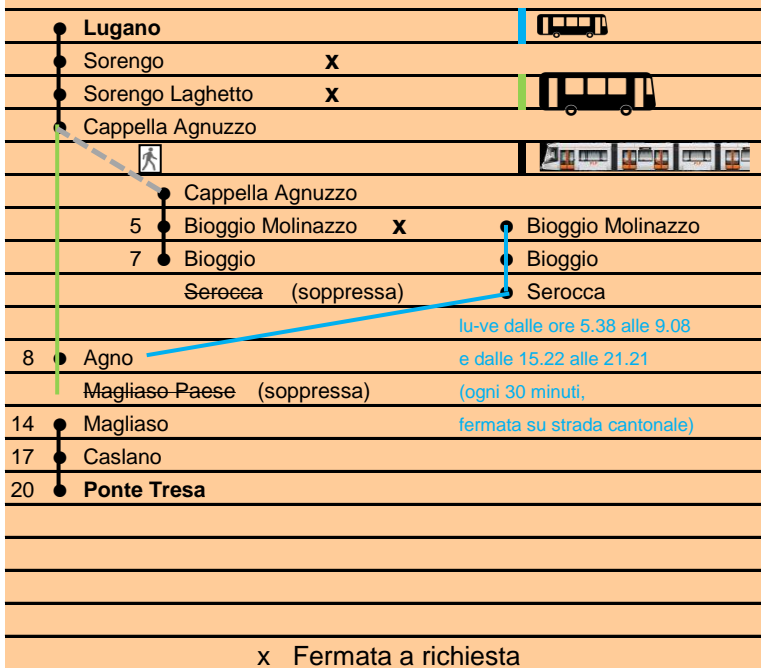

S60

Lugano - Ponte Tresa

Fermata
Laghetto

⑤ Venerdì feriale ⑦ Venerdì e Sabato festivi

Ora	Lunedì-Venerdì, feriali	Sabato, feriale	Domenica e Festivi	Ora
4				4
5	27 57	27 57	27 57	5
6	27 42 57	12 42	12 42	6
7	12 27 42 57	12 42	12 42	7
8	12 27 42 57	12 42	12 42	8
9	12 27 42 57	12 42	12 42	9
10	12 27 42 57	12 42	12 42	10
11	12 27 42 57	12 42	12 42	11
12	12 27 42 57	12 42	12 42	12
13	12 27 42 57	12 42	12 42	13
14	12 27 42 57	12 42	12 42	14
15	12 27 42 57	12 42	12 42	15
16	12 27 42 57	12 42	12 42	16
17	12 27 42 57	12 42	12 42	17
18	12 27 42 57	12 42	12 42	18
19	12 27 42 57	12 42	12 42	19
20	12 42	12 42	12 42	20
21	12 42	12 42	12 42	21
22	12 42	12 42	12 42	22
23	12 42	12 42	12 42	23
24	12 42	12 42	12 42	24
1	32 ⑤	32	32 ⑦	1
2				2

**S60**

Durata indicativa di percorrenza in minuti da Lugano

Lugano - Ponte Tresa

Fermata

Cappella Agnuzzo

⑤ Venerdì feriale ⑦ Venerdì e Sabato festivi

Ora	Lunedì-Venerdì, feriali	Sabato, feriale	Domenica e Festivi	Ora
4				4
5	30	30	30	5
6	00 30 45	45	45	6
7	00 15 30 45	15 45	15 45	7
8	00 15 30 45	15 45	15 45	8
9	00 15 30 45	15 45	15 45	9
10	00 15 30 45	15 45	15 45	10
11	00 15 30 45	15 45	15 45	11
12	00 15 30 45	15 45	15 45	12
13	00 15 30 45	15 45	15 45	13
14	00 15 30 45	15 45	15 45	14
15	00 15 30 45	15 45	15 45	15
16	00 15 30 45	15 45	15 45	16
17	00 15 30 45	15 45	15 45	17
18	00 15 30 45	15 45	15 45	18
19	00 15 30 45	15 45	15 45	19
20	00 15 45	15 45	15 45	20
21	15 45	15 45	15 45	21
22	15 45	15 45	15 45	22
23	15 45	15 45	15 45	23
24	15 45	15 45	15 45	24
1	35 ⑤	35	35 ⑦	1
2				2