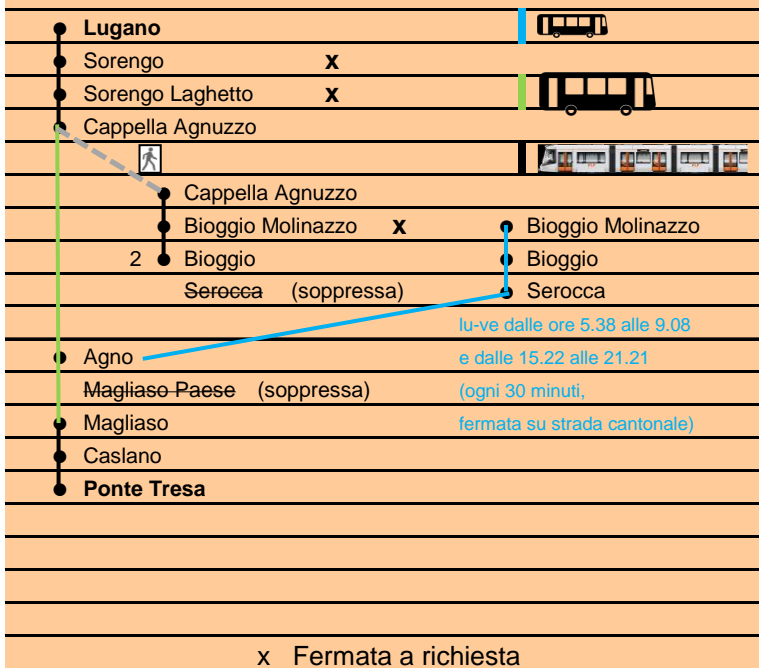

**S60**

Durata indicativa di percorrenza in minuti da Lugano

Lugano - Ponte Tresa

Fermata

Cappella Agnuzzo

⑤ Venerdì feriale ⑦ Venerdì e Sabato festivi

Ora	Lunedì-Venerdì, feriali	Sabato, feriale	Domenica e Festivi	Ora
4				4
5	30	30	30	5
6	00 30 45	45	45	6
7	00 15 30 45	15 45	15 45	7
8	00 15 30 45	15 45	15 45	8
9	00 15 30 45	15 45	15 45	9
10	00 15 30 45	15 45	15 45	10
11	00 15 30 45	15 45	15 45	11
12	00 15 30 45	15 45	15 45	12
13	00 15 30 45	15 45	15 45	13
14	00 15 30 45	15 45	15 45	14
15	00 15 30 45	15 45	15 45	15
16	00 15 30 45	15 45	15 45	16
17	00 15 30 45	15 45	15 45	17
18	00 15 30 45	15 45	15 45	18
19	00 15 30 45	15 45	15 45	19
20	00 15 45	15 45	15 45	20
21	15 45	15 45	15 45	21
22	15 45	15 45	15 45	22
23	15 45	15 45	15 45	23
24	15 45	15 45	15 45	24
1	35 ⑤	35	35 ⑦	1
2				2

**S60**

Lugano - Ponte Tresa

Fermata Molinazzo

Durata indicativa di percorrenza in minuti da Lugano

⑤ Venerdì feriale ⑦ Venerdì e Sabato festivi

Ora	Lunedì-Venerdì, feriali	Sabato, feriale	Domenica e Festivi	Ora
4				4
5	34	34	34	5
6	04 19 34 49	49	49	6
7	04 19 34 49	19 49	19 49	7
8	04 19 34 49	19 49	19 49	8
9	04 19 34 49	19 49	19 49	9
10	04 19 34 49	19 49	19 49	10
11	04 19 34 49	19 49	19 49	11
12	04 19 34 49	19 49	19 49	12
13	04 19 34 49	19 49	19 49	13
14	04 19 34 49	19 49	19 49	14
15	04 19 34 49	19 49	19 49	15
16	04 19 34 49	19 49	19 49	16
17	04 19 34 49	19 49	19 49	17
18	04 19 34 49	19 49	19 49	18
19	04 19 34 49	19 49	19 49	19
20	04 19	19 49	19 49	20
21	19 49	19 49	19 49	21
22	19 49	19 49	19 49	22
23	19 49	19 49	19 49	23
24	19	19 49	19 49	24
1	39 ⑤	39	39 ⑦	1
2				2

S60

Bus Molinazzo - Agno

Fermata
Serocca

⑤ Venerdì feriale ⑦ Venerdì e Sabato festivi

Ora	Lunedì-Venerdì, feriali	Sabato, feriale	Domenica e Festivi	Ora
4				4
5				5
6				6
7				7
8				8
9				9
10				10
11				11
12				12
13				13
14				14
15	24 54			15
16	24 54			16
17	24 54			17
18	24 54			18
19	24 54			19
20	24 54			20
21				21
22				22
23				23
24				24
24				24
1				24