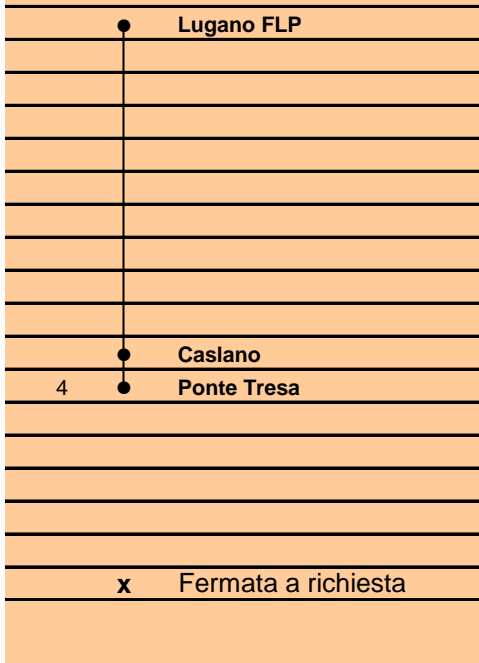

**S60**Durata indicativa di percorrenza
in minuti da Magliaso

Lugano - Ponte Tresa

Fermata

Magliaso**FLP**

⑤ Venerdì feriale ⑦ Venerdì e Sabato festivi

Ora	Lunedì-Venerdì, feriali	Sabato, feriale	Domenica e Festivi	Ora
4				4
5	00 15 30 45	45	45	5
6	00 15 30 45	00 30	00 30	6
7	00 15 30 45	00 30	00 30	7
8	00 15 30 45	00 30	00 30	8
9	00 15 30 45	00 30	00 30	9
10	00 15 30 45	00 30	00 30	10
11	00 15 30 45	00 30	00 30	11
12	00 15 30 45	00 30	00 30	12
13	00 15 30 45	00 30	00 30	13
14	00 15 30 45	00 30	00 30	14
15	00 15 30 45	00 30	00 30	15
16	00 15 30 45	00 30	00 30	16
17	00 15 30 45	00 30	00 30	17
18	00 15 30 45	00 30	00 30	18
19	00 15 30 45	00 30	00 30	19
20	00 15 30	00 30	00 30	20
21	00 30	00 30	00 30	21
22	00 30	00 30	00 30	22
23	00 30	00 30	00 30	23
24	00 30	00 30	00 30	24
1	49 ⑤	49 Bus fino a PT	49 ⑦	1
2				2

**S60**Durata indicativa di percorrenza
in minuti da Caslano

Lugano - Ponte Tresa

Fermata

Caslano**FLP**

⑤ Venerdì feriale ⑦ Venerdì e Sabato festivi

Ora	Lunedì-Venerdì, feriali	Sabato, feriale	Domenica e Festivi	Ora
4				4
5	01 16 31 46	01 16 31 46	01 16 31 46	5
6	01 16 31 46	01 31	01 31	6
7	01 16 31 46	01 31	01 31	7
8	01 16 31 46	01 31	01 31	8
9	01 16 31 46	01 31	01 31	9
10	01 16 31 46	01 31	01 31	10
11	01 16 31 46	01 31	01 31	11
12	01 16 31 46	01 31	01 31	12
13	01 16 31 46	01 31	01 31	13
14	01 16 31 46	01 31	01 31	14
15	01 16 31 46	01 31	01 31	15
16	01 16 31 46	01 31	01 31	16
17	01 16 31 46	01 31	01 31	17
18	01 16 31 46	01 31	01 31	18
19	01 16 31 46	01 31	01 31	19
20	01 16 31	01 31	01 31	20
21	01 31	01 31	01 31	21
22	01 31	01 31	01 31	22
23	01 31	01 31	01 31	23
24	01 31	01 31	01 31	24
1	51 ⑤	51 Bus fino a PT	51 ⑦	1
2				2