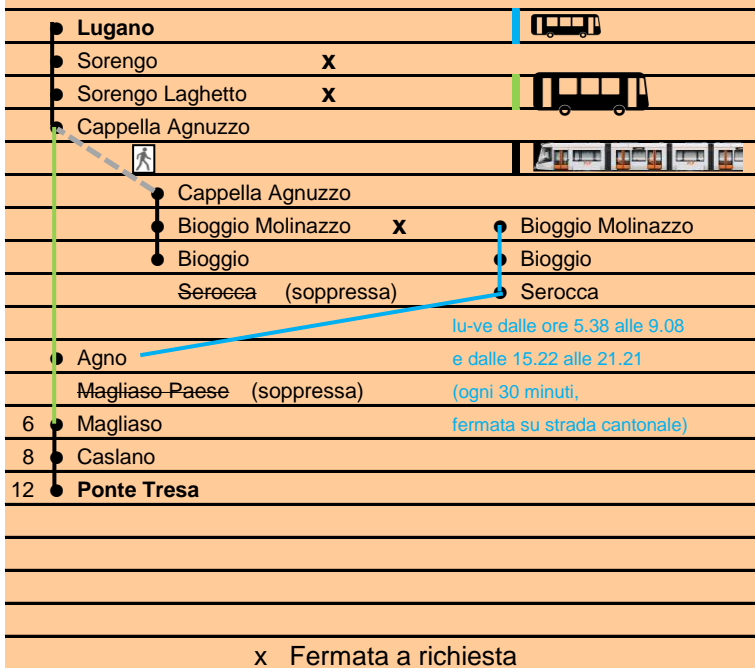

**S60**

Lugano - Ponte Tresa

Fermata

Seroccca**FLP****CAUSA IMPORTANTI LAVORI SULLA LINEA
LA FERMATA E' SOPPRESSA.****Da Lunedì a Venerdì, dalle 15:22 alle 21:21
bus navetta su strada cantonale ogni 30'**⑤ **Venerdì feriale** ⑦ **Venerdì e Sabato festivi**

Ora	Lunedì-Venerdì, feriali	Sabato, feriale	Domenica e Festivi	Ora
4				4
5	07 22 37	07	07	5
6	07 22 37 52	07 37	07 37	6
7	07 22 37 52	07 37	07 37	7
8	07 22 37 52	07 37	07 37	8
9	07 22 37 52	07 37	07 37	9
10	07 22 37 52	07 37	07 37	10
11	07 22 37 52	07 37	07 37	11
12	07 22 37 52	07 37	07 37	12
13	07 22 37 52	07 37	07 37	13
14	07 22 37 52	07 37	07 37	14
15	07 22 37 52	07 37	07 37	15
16	07 22 37 52	07 37	07 37	16
17	07 22 37 52	07 37	07 37	17
18	07 22 37 52	07 37	07 37	18
19	07 22 37 52	07 37	07 37	19
20	22 52	22 52	22 52	20
21	22 52	22 52	22 52	21
22	22 52	22 52	22 52	22
23	22 52	22 52	22 52	23
24	52 ⊕	22 52	22	24
24		52	52 ⊕	24
1				1

**S60**

Lugano - Ponte Tresa

Fermata

Agno

Durata indicativa di percorrenza in minuti da Lugano

⑤ Venerdì feriale ⑦ Venerdì e Sabato festivi

Ora	Lunedì-Venerdì, feriali	Sabato, feriale	Domenica e Festivi	Ora
4				4
5	37	37	37	5
6	07 37 52	52	52	6
7	07 22 37 52	22 52	22 52	7
8	07 22 37 52	22 52	22 52	8
9	07 22 37 52	22 52	22 52	9
10	07 22 37 52	22 52	22 52	10
11	07 22 37 52	22 52	22 52	11
12	07 22 37 52	22 52	22 52	12
13	07 22 37 52	22 52	22 52	13
14	07 22 37 52	22 52	22 52	14
15	07 22 37 52	22 52	22 52	15
16	07 22 37 52	22 52	22 52	16
17	07 22 37 52	22 52	22 52	17
18	07 22 37 52	22 52	22 52	18
19	07 22 37 52	22 52	22 52	19
20	22 52	22 52	22 52	20
21	22 52	22 52	22 52	21
22	22 52	22 52	22 52	22
23	22 52	22 52	22 52	23
24	22	22	22	24
1	42 ⑤	42	42 ⑦	1
2				2

**S60**

Lugano - Ponte Tresa

Fermata

Magliaso Paese**CAUSA IMPORTANTI LAVORI SULLA LINEA
LA FERMATA E' SOPPRESSA.****INVITIAMO I GENTILI VIAGGIATORI DI RECARSI
PRESSO LA STAZIONE DI MAGLIASO**

⑤ Venerdì feriale ⑦ Venerdì e Sabato festivi