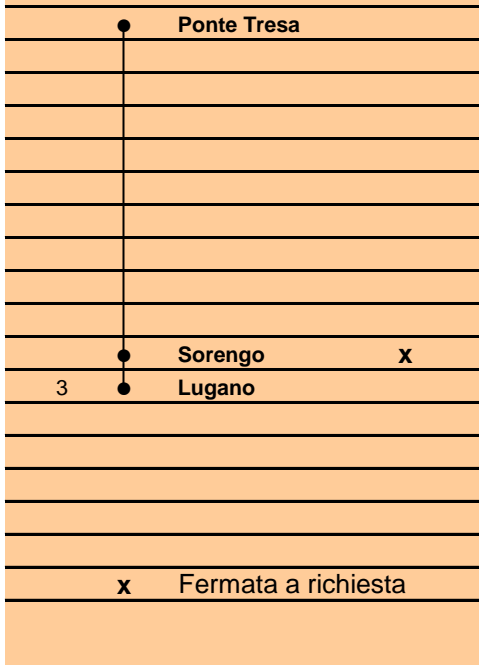

S60

Durata indicativa di percorrenza
in minuti da Sorengo

Ponte Tresa - Lugano

Fermata a richiesta

Sorengo

FLP

⑤ Venerdì feriale   ⑦ Venerdì e Sabato festivi

Ora	Lunedì-Venerdì, feriali	Sabato, feriale	Domenica e Festivi	Ora
4				4
5	17 47	17	17	5
6	17 32 47	17 47	17 47	6
7	02 17 32 47	17 47	17 47	7
8	02 17 32 47	17 47	17 47	8
9	02 17 32 47	17 47	17 47	9
10	02 17 32 47	17 47	17 47	10
11	02 17 32 47	17 47	17 47	11
12	02 17 32 47	17 47	17 47	12
13	02 17 32 47	17 47	17 47	13
14	02 17 32 47	17 47	17 47	14
15	02 17 32 47	17 47	17 47	15
16	02 17 32 47	17 47	17 47	16
17	02 17 32 47	17 47	17 47	17
18	02 17 32 47	17 47	17 47	18
19	02 17 32 47	17 47	17 47	19
20	02 32	32	32	20
21	02 32	02 32	02 32	21
22	02 32	02 32	02 32	22
23	02 32	02 32	02 32	23
24	02	02 32	02 32	24
1	02 ⑤	02	02 ⑦	1
2				2