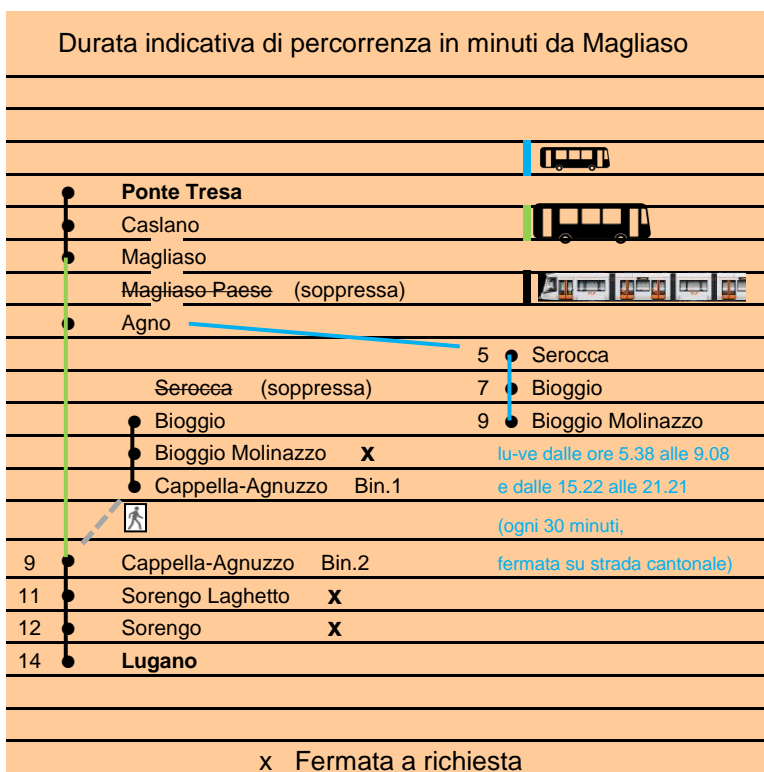

S60

Ponte Tresa - Lugano

Fermata
Magliaso

⑤ Venerdì feriale ⑦ Venerdì e Sabato festivi

Ora	Lunedì-Venerdì, feriali	Sabato, feriale	Domenica e Festivi	Ora
4	59	59	59	4
5	29 59	59	59	5
6	14 29 44 59	29 59	29 59	6
7	14 29 44 59	29 59	29 59	7
8	14 29 44 59	29 59	29 59	8
9	14 29 44 59	29 59	29 59	9
10	14 29 44 59	29 59	29 59	10
11	14 29 44 59	29 59	29 59	11
12	14 29 44 59	29 59	29 59	12
13	14 29 44 59	29 59	29 59	13
14	14 29 44 59	29 59	29 59	14
15	14 29 44 59	29 59	29 59	15
16	14 29 44 59	29 59	29 59	16
17	14 29 44 59	29 59	29 59	17
18	14 29 44 59	29 59	29 59	18
19	14 29 44 59	29 59	29 59	19
20	14 29 44	14 44	14 44	20
21	14 44	14 44	14 44	21
22	14 44	14 44	14 44	22
23	14 44	14 44	14 44	23
24	14 44	14 44	14 44	24
24	44 ⑤	44	44 ⑦	24
1	47 ⑤		47 ⑦	1

**S60**

Ponte Tresa - Lugano

Fermata

Magliaso Paese**CAUSA IMPORTANTI LAVORI SULLA LINEA
LA FERMATA E' SOPPRESSA.****INVITIAMO I GENTILI VIAGGIATORI DI RECARSI
PRESSO LA STAZIONE DI MAGLIASO**

⑤ Venerdì feriale ⑦ Venerdì e Sabato festivi

**S60**

Durata indicativa di percorrenza in minuti da Magliaso

Ponte Tresa - Lugano

Fermata
Agno

⑤ Venerdì feriale ⑦ Venerdì e Sabato festivi

Ora	Lunedì-Venerdì, feriali	Sabato, feriale	Domenica e Festivi	Ora
4				4
5	07 37	07	07	5
6	07 22 37 52	07 37	07 37	6
7	07 22 37 52	07 37	07 37	7
8	07 22 37 52	07 37	07 37	8
9	07 22 37 52	07 37	07 37	9
10	07 22 37 52	07 37	07 37	10
11	07 22 37 52	07 37	07 37	11
12	07 22 37 52	07 37	07 37	12
13	07 22 37 52	07 37	07 37	13
14	07 22 37 52	07 37	07 37	14
15	07 22 37 52	07 37	07 37	15
16	07 22 37 52	07 37	07 37	16
17	07 22 37 52	07 37	07 37	17
18	07 22 37 52	07 37	07 37	18
19	07 22 37 52	07 37	07 37	19
20	22 52	22 52	22 52	20
21	22 52	22 52	22 52	21
22	22 52	22 52	22 52	22
23	22 52	22 52	22 52	23
24				24
24	52 ⑤	52	52 ⑦	24
1				1