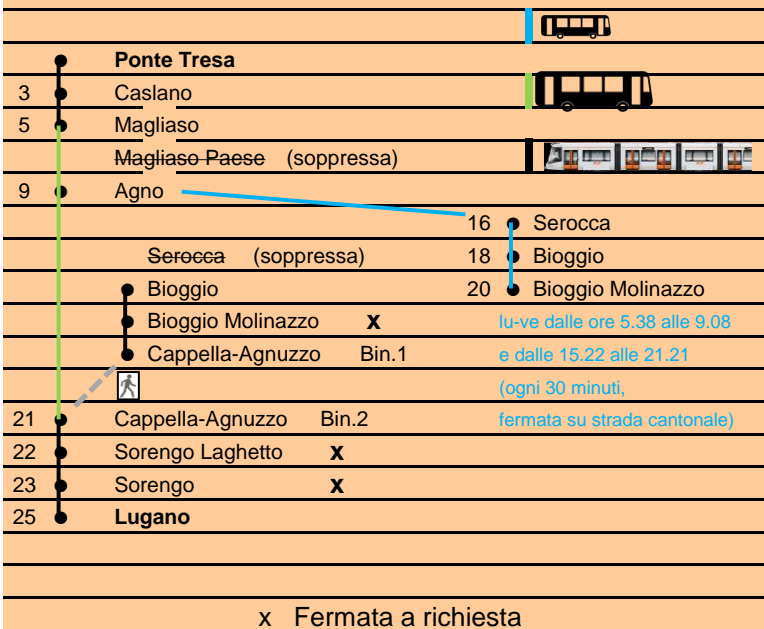

**S60**

Ponte Tresa - Lugano

Fermata

Ponte Tresa

Durata indicativa di percorrenza in minuti da Ponte Tresa

⑤ Venerdì feriale ⑦ Venerdì e Sabato festivi

Ora	Lunedì-Venerdì, feriali	Sabato, feriale	Domenica e Festivi	Ora
4	54	54	54	4
5	24 54	54	54	5
6	09 24 39 54	24 54	24 54	6
7	09 24 39 54	24 54	24 54	7
8	09 24 39 54	24 54	24 54	8
9	09 24 39 54	24 54	24 54	9
10	09 24 39 54	24 54	24 54	10
11	09 24 39 54	24 54	24 54	11
12	09 24 39 54	24 54	24 54	12
13	09 24 39 54	24 54	24 54	13
14	09 24 39 54	24 54	24 54	14
15	09 24 39 54	24 54	24 54	15
16	09 24 39 54	24 54	24 54	16
17	09 24 39 54	24 54	24 54	17
18	09 24 39 54	24 54	24 54	18
19	09 24 39 54	24	24 54	19
20	09 24 39	09 39	09 39	20
21	09 39	09 39	09 39	21
22	09 39	09 39	09 39	22
23	09 39	09 39	09 39	23
24	09	09 39	09	24
24	39 ⑤		39 ⑦	24
1	43 ⑤		43 ⑦	1

S60

Ponte Tresa - Lugano

Fermata
Caslano

Durata indicativa di percorrenza in minuti da Caslano

⑤ Venerdì feriale ⑦ Venerdì e Sabato festivi

Ora	Lunedì-Venerdì, feriali	Sabato, feriale	Domenica e Festivi	Ora
4	57	57	57	4
5	27 57	57	57	5
6	12 27 42 57	27 57	27 57	6
7	12 27 42 57	27 57	27 57	7
8	12 27 42 57	27 57	27 57	8
9	12 27 42 57	27 57	27 57	9
10	12 27 42 57	27 57	27 57	10
11	12 27 42 57	27 57	27 57	11
12	12 27 42 57	27 57	27 57	12
13	12 27 42 57	27 57	27 57	13
14	12 27 42 57	27 57	27 57	14
15	12 27 42 57	27 57	27 57	15
16	12 27 42 57	27 57	27 57	16
17	12 27 42 57	27 57	27 57	17
18	12 27 42 57	27 57	27 57	18
19	12 27 42 57	27	27 57	19
20	12 27 42	12 42	12 42	20
21	12 42	12 42	12 42	21
22	12 42	12 42	12 42	22
23	12 42	12 42	12 42	23
24	12	12	12	24
24	42 ⑤	42	42 ⑦	24
1	45 ⑤		45 ⑦	1

**S60**

Ponte Tresa - Lugano

Fermata

Magliaso Paese**CAUSA IMPORTANTI LAVORI SULLA LINEA
LA FERMATA E' SOPPRESSA.****INVITIAMO I GENTILI VIAGGIATORI DI RECARSI
PRESSO LA STAZIONE DI MAGLIASO**

⑤ Venerdì feriale ⑦ Venerdì e Sabato festivi