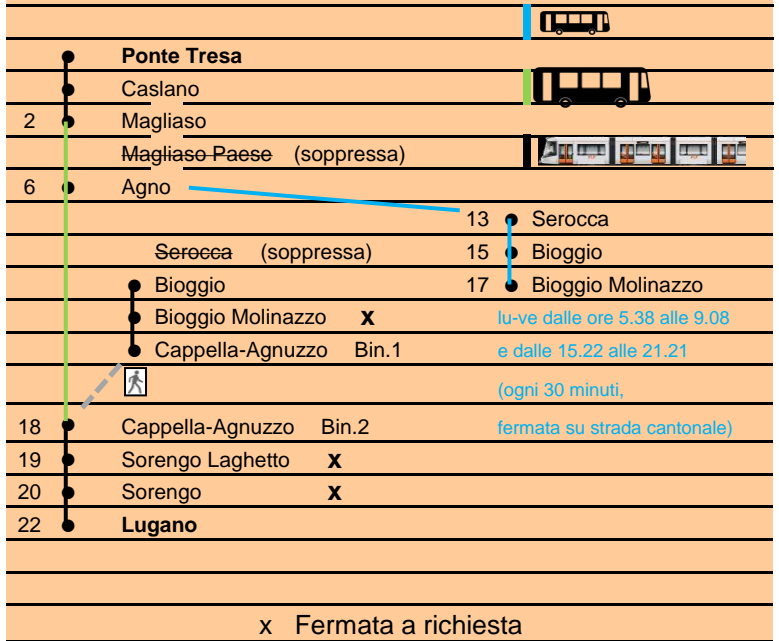

S60

Ponte Tresa - Lugano

Fermata
Caslano

Durata indicativa di percorrenza in minuti da Caslano

⑤ Venerdì feriale ⑦ Venerdì e Sabato festivi

Ora	Lunedì-Venerdì, feriali	Sabato, feriale	Domenica e Festivi	Ora
4	57	57	57	4
5	27 57	57	57	5
6	12 27 42 57	27 57	27 57	6
7	12 27 42 57	27 57	27 57	7
8	12 27 42 57	27 57	27 57	8
9	12 27 42 57	27 57	27 57	9
10	12 27 42 57	27 57	27 57	10
11	12 27 42 57	27 57	27 57	11
12	12 27 42 57	27 57	27 57	12
13	12 27 42 57	27 57	27 57	13
14	12 27 42 57	27 57	27 57	14
15	12 27 42 57	27 57	27 57	15
16	12 27 42 57	27 57	27 57	16
17	12 27 42 57	27 57	27 57	17
18	12 27 42 57	27 57	27 57	18
19	12 27 42 57	27	27 57	19
20	12 27 42	12 42	12 42	20
21	12 42	12 42	12 42	21
22	12 42	12 42	12 42	22
23	12 42	12 42	12 42	23
24	12	12	12	24
24	42 ⑤	42	42 ⑦	24
1	45 ⑤		45 ⑦	1

S60

Ponte Tresa - Lugano

Fermata
Magliaso

⑤ Venerdì feriale ⑦ Venerdì e Sabato festivi

Ora	Lunedì-Venerdì, feriali	Sabato, feriale	Domenica e Festivi	Ora
4	59	59	59	4
5	29 59	59	59	5
6	14 29 44 59	29 59	29 59	6
7	14 29 44 59	29 59	29 59	7
8	14 29 44 59	29 59	29 59	8
9	14 29 44 59	29 59	29 59	9
10	14 29 44 59	29 59	29 59	10
11	14 29 44 59	29 59	29 59	11
12	14 29 44 59	29 59	29 59	12
13	14 29 44 59	29 59	29 59	13
14	14 29 44 59	29 59	29 59	14
15	14 29 44 59	29 59	29 59	15
16	14 29 44 59	29 59	29 59	16
17	14 29 44 59	29 59	29 59	17
18	14 29 44 59	29 59	29 59	18
19	14 29 44 59	29 59	29 59	19
20	14 29 44	14 44	14 44	20
21	14 44	14 44	14 44	21
22	14 44	14 44	14 44	22
23	14 44	14 44	14 44	23
24	14 44	14 44	14 44	24
24	44 ⑤	44	44 ⑦	24
1	47 ⑤		47 ⑦	1

**S60**

Ponte Tresa - Lugano

Fermata

Magliaso Paese**CAUSA IMPORTANTI LAVORI SULLA LINEA
LA FERMATA E' SOPPRESSA.****INVITIAMO I GENTILI VIAGGIATORI DI RECARSI
PRESSO LA STAZIONE DI MAGLIASO**

⑤ Venerdì feriale ⑦ Venerdì e Sabato festivi