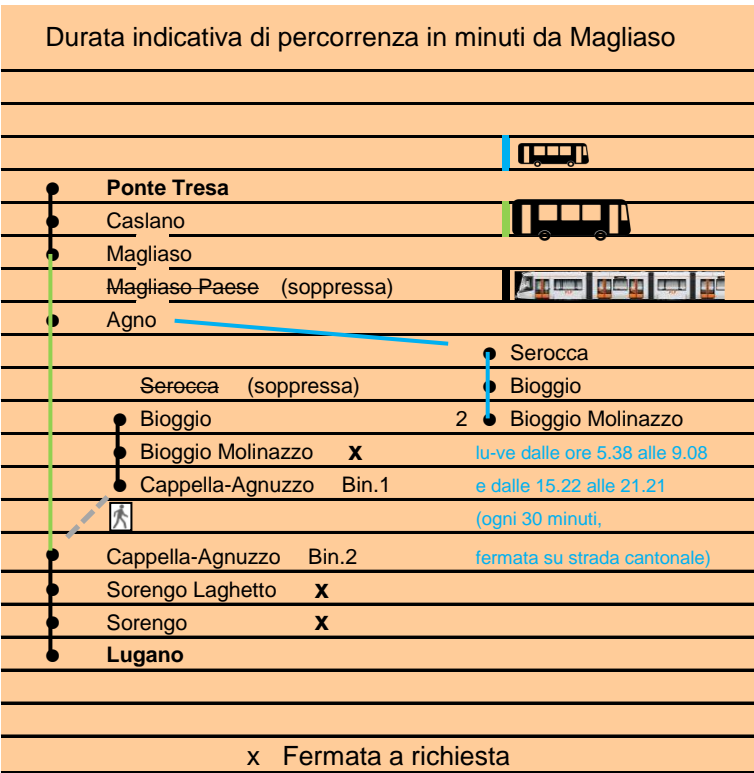

S60

Ponte Tresa - Lugano

Fermata
Bioggio

⑤ Venerdì feriale ⑦ Venerdì e Sabato festivi

Ora	Lunedì-Venerdì, feriali	Sabato, feriale	Domenica e Festivi	Ora
4				4
5	08 21 38	08	08	5
6	08 23 38 53	08 38	08 38	6
7	08 23 38 53	08 38	08 38	7
8	08 23 38 53	08 38	08 38	8
9	08 23 38 53	08 38	08 38	9
10	08 23 38 53	08 38	08 38	10
11	08 23 38 53	08 38	08 38	11
12	08 23 38 53	08 38	08 38	12
13	08 23 38 53	08 38	08 38	13
14	08 23 38 53	08 38	08 38	14
15	08 23 38 53	08 38	08 38	15
16	08 23 38 53	08 38	08 38	16
17	08 23 38 53	08 38	08 38	17
18	08 23 38 53	08 38	08 38	18
19	08 23 38 53	08 38	08 38	19
20	23 53	23 53	23 53	20
21	23 53	23 53	23 53	21
22	23 53	23 53	23 53	22
23	23 53	23 53	23 53	23
24	53 ⑤	23	23	24
24		53	53 ⑦	24
1				1

S60

Bus Agno - Molinazzo

Fermata
Bioggio

⑤ Venerdì feriale ⑦ Venerdì e Sabato festivi

Ora	Lunedì-Venerdì, feriali	Sabato, feriale	Domenica e Festivi	Ora
4				4
5	42			5
6	12 42			6
7	12 42			7
8	12 42			8
9	12			9
10				10
11				11
12				12
13				13
14				14
15				15
16				16
17				17
18				18
19				19
20				20
21				21
22				22
23				23
24				24
24				24
1				1

**S60**

Durata indicativa di percorrenza in minuti da Magliaso

Ponte Tresa - Lugano

Fermata a richiesta

Bioggio Molinazzo

⑤ Venerdì feriale ⑦ Venerdì e Sabato festivi

x Fermata a richiesta

Ora	Lunedì-Venerdì, feriali	Sabato, feriale	Domenica e Festivi	Ora
4				4
5	09 22 39	09	09	5
6	09 24 39 54	09 39	09 39	6
7	09 24 39 54	09 39	09 39	7
8	09 24 39 54	09 39	09 39	8
9	09 24 39 54	09 39	09 39	9
10	09 24 39 54	09 39	09 39	10
11	09 24 39 54	09 39	09 39	11
12	09 24 39 54	09 39	09 39	12
13	09 24 39 54	09 39	09 39	13
14	09 24 39 54	09 39	09 39	14
15	09 24 39 54	09 39	09 39	15
16	09 24 39 54	09 39	09 39	16
17	09 24 39 54	09 39	09 39	17
18	09 24 39 54	09 39	09 39	18
19	09 24 39 54	09 39	09 39	19
20	24 54	24 54	24 54	20
21	24 54	24 54	24 54	21
22	24 54	24 54	24 54	22
23	24 54	24 54	24 54	23
24	54 ⑤	54	54 ⑦	24
1				1
2				2