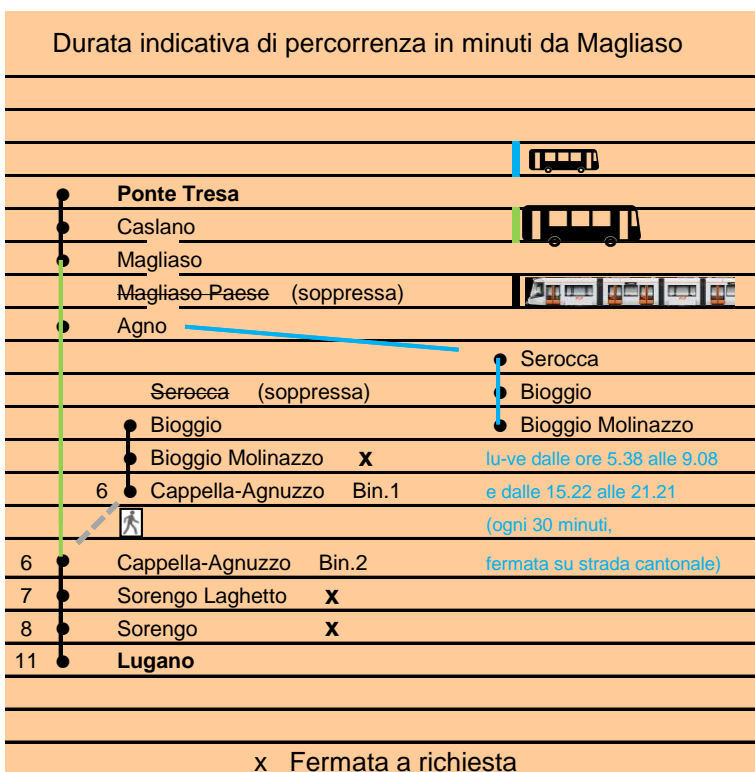

S60

Ponte Tresa - Lugano

Fermata
Bioggio

⑤ Venerdì feriale ⑦ Venerdì e Sabato festivi

Ora	Lunedì-Venerdì, feriali	Sabato, feriale	Domenica e Festivi	Ora
4				4
5	08 21 38	08	08	5
6	08 23 38 53	08 38	08 38	6
7	08 23 38 53	08 38	08 38	7
8	08 23 38 53	08 38	08 38	8
9	08 23 38 53	08 38	08 38	9
10	08 23 38 53	08 38	08 38	10
11	08 23 38 53	08 38	08 38	11
12	08 23 38 53	08 38	08 38	12
13	08 23 38 53	08 38	08 38	13
14	08 23 38 53	08 38	08 38	14
15	08 23 38 53	08 38	08 38	15
16	08 23 38 53	08 38	08 38	16
17	08 23 38 53	08 38	08 38	17
18	08 23 38 53	08 38	08 38	18
19	08 23 38 53	08 38	08 38	19
20	23 53	23 53	23 53	20
21	23 53	23 53	23 53	21
22	23 53	23 53	23 53	22
23	23 53	23 53	23 53	23
24	53 ⑤	23	23	24
24		53	53 ⑦	24
1				1

S60

Bus Agno - Molinazzo

Fermata
Bioggio

⑤ Venerdì feriale ⑦ Venerdì e Sabato festivi

Ora	Lunedì-Venerdì, feriali	Sabato, feriale	Domenica e Festivi	Ora
4				4
5	42			5
6	12 42			6
7	12 42			7
8	12 42			8
9	12			9
10				10
11				11
12				12
13				13
14				14
15				15
16				16
17				17
18				18
19				19
20				20
21				21
22				22
23				23
24				24
24				24
1				1

**S60**

Durata indicativa di percorrenza in minuti da Magliaso

Ponte Tresa - Lugano

Fermata a richiesta

Bioggio Molinazzo

⑤ Venerdì feriale ⑦ Venerdì e Sabato festivi

x Fermata a richiesta

Ora	Lunedì-Venerdì, feriali	Sabato, feriale	Domenica e Festivi	Ora
4				4
5	09 22 39	09	09	5
6	09 24 39 54	09 39	09 39	6
7	09 24 39 54	09 39	09 39	7
8	09 24 39 54	09 39	09 39	8
9	09 24 39 54	09 39	09 39	9
10	09 24 39 54	09 39	09 39	10
11	09 24 39 54	09 39	09 39	11
12	09 24 39 54	09 39	09 39	12
13	09 24 39 54	09 39	09 39	13
14	09 24 39 54	09 39	09 39	14
15	09 24 39 54	09 39	09 39	15
16	09 24 39 54	09 39	09 39	16
17	09 24 39 54	09 39	09 39	17
18	09 24 39 54	09 39	09 39	18
19	09 24 39 54	09 39	09 39	19
20	24 54	24 54	24 54	20
21	24 54	24 54	24 54	21
22	24 54	24 54	24 54	22
23	24 54	24 54	24 54	23
24	54 ⑤	54	54 ⑦	24
1				1
2				2