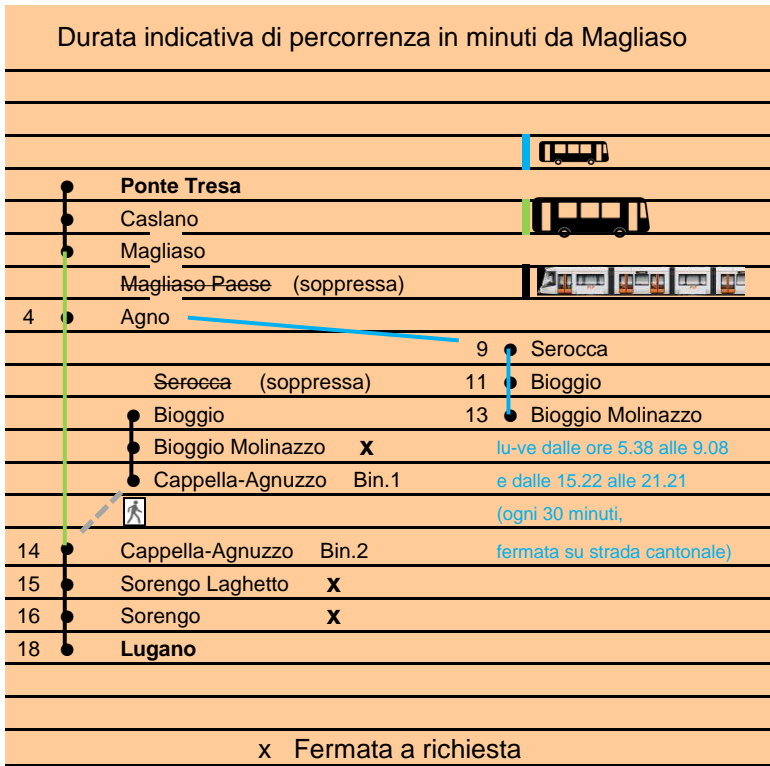

S60

Ponte Tresa - Lugano

Fermata
Caslano

Durata indicativa di percorrenza in minuti da Caslano

⑤ Venerdì feriale ⑦ Venerdì e Sabato festivi

Ora	Lunedì-Venerdì, feriali	Sabato, feriale	Domenica e Festivi	Ora
4	57	57	57	4
5	27 57	57	57	5
6	12 27 42 57	27 57	27 57	6
7	12 27 42 57	27 57	27 57	7
8	12 27 42 57	27 57	27 57	8
9	12 27 42 57	27 57	27 57	9
10	12 27 42 57	27 57	27 57	10
11	12 27 42 57	27 57	27 57	11
12	12 27 42 57	27 57	27 57	12
13	12 27 42 57	27 57	27 57	13
14	12 27 42 57	27 57	27 57	14
15	12 27 42 57	27 57	27 57	15
16	12 27 42 57	27 57	27 57	16
17	12 27 42 57	27 57	27 57	17
18	12 27 42 57	27 57	27 57	18
19	12 27 42 57	27	27 57	19
20	12 27 42	12 42	12 42	20
21	12 42	12 42	12 42	21
22	12 42	12 42	12 42	22
23	12 42	12 42	12 42	23
24	12	12	12	24
24	42 ⑤	42	42 ⑦	24
1	45 ⑤		45 ⑦	1

S60

Ponte Tresa - Lugano

Fermata
Magliaso

⑤ Venerdì feriale ⑦ Venerdì e Sabato festivi

Ora	Lunedì-Venerdì, feriali	Sabato, feriale	Domenica e Festivi	Ora
4	59	59	59	4
5	29 59	59	59	5
6	14 29 44 59	29 59	29 59	6
7	14 29 44 59	29 59	29 59	7
8	14 29 44 59	29 59	29 59	8
9	14 29 44 59	29 59	29 59	9
10	14 29 44 59	29 59	29 59	10
11	14 29 44 59	29 59	29 59	11
12	14 29 44 59	29 59	29 59	12
13	14 29 44 59	29 59	29 59	13
14	14 29 44 59	29 59	29 59	14
15	14 29 44 59	29 59	29 59	15
16	14 29 44 59	29 59	29 59	16
17	14 29 44 59	29 59	29 59	17
18	14 29 44 59	29 59	29 59	18
19	14 29 44 59	29 59	29 59	19
20	14 29 44	14 44	14 44	20
21	14 44	14 44	14 44	21
22	14 44	14 44	14 44	22
23	14 44	14 44	14 44	23
24	14 44	14 44	14 44	24
24	44 ⑤	44	44 ⑦	24
1	47 ⑤		47 ⑦	1

**S60**

Ponte Tresa - Lugano

Fermata

Magliaso Paese**CAUSA IMPORTANTI LAVORI SULLA LINEA
LA FERMATA E' SOPPRESSA.****INVITIAMO I GENTILI VIAGGIATORI DI RECARSI
PRESSO LA STAZIONE DI MAGLIASO**

⑤ Venerdì feriale ⑦ Venerdì e Sabato festivi