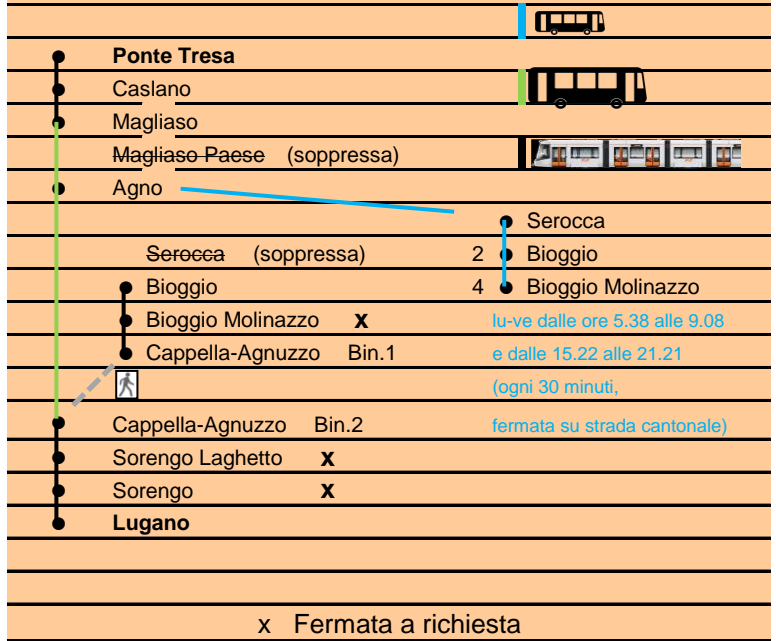

**S60**

Durata indicativa di percorrenza in minuti da Magliaso

Ponte Tresa - Lugano

Fermata
Agno

⑤ Venerdì feriale ⑦ Venerdì e Sabato festivi

Ora	Lunedì-Venerdì, feriali	Sabato, feriale	Domenica e Festivi	Ora
4				4
5	07 37	07	07	5
6	07 22 37 52	07 37	07 37	6
7	07 22 37 52	07 37	07 37	7
8	07 22 37 52	07 37	07 37	8
9	07 22 37 52	07 37	07 37	9
10	07 22 37 52	07 37	07 37	10
11	07 22 37 52	07 37	07 37	11
12	07 22 37 52	07 37	07 37	12
13	07 22 37 52	07 37	07 37	13
14	07 22 37 52	07 37	07 37	14
15	07 22 37 52	07 37	07 37	15
16	07 22 37 52	07 37	07 37	16
17	07 22 37 52	07 37	07 37	17
18	07 22 37 52	07 37	07 37	18
19	07 22 37 52	07 37	07 37	19
20	22 52	22 52	22 52	20
21	22 52	22 52	22 52	21
22	22 52	22 52	22 52	22
23	22 52	22 52	22 52	23
24				24
24	52 ⑤	52	52 ⑦	24
1				1

S60

Bus Agno - Molinazzo

Fermata
Serocca

Durata indicativa di percorrenza in minuti da Magliaso

⑤ Venerdì feriale ⑦ Venerdì e Sabato festivi

Ora	Lunedì-Venerdì, feriali	Sabato, feriale	Domenica e Festivi	Ora
4				4
5	40			5
6	10 40			6
7	10 40			7
8	10 40			8
9	10			9
10				10
11				11
12				12
13				13
14				14
15				15
16				16
17				17
18				18
19				19
20				20
21				21
22				22
23				23
24				24
24				24
1				24

**S60**

Ponte Tresa - Lugano

Fermata

Seroccca**FLP****CAUSA IMPORTANTI LAVORI SULLA LINEA
LA FERMATA E' SOPPRESSA.****Da Lunedì a Venerdì, dalle 05:38 alle 09:08
bus navetta su strada cantonale ogni 30'**⑤ **Venerdì feriale** ⑦ **Venerdì e Sabato festivi**