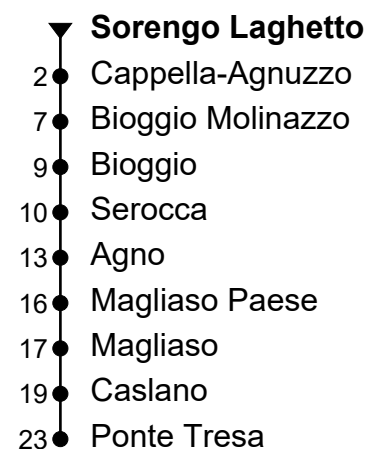

S60

FLP FERROVIE LUGANESI

Partenze da:

Valido da 10.12.2023 a 14.12.2024

# Sorengo Laghetto

## Lugano - Ponte Tresa

🕒	Lunedì-Venerdì	Sabato	Domenica e festivi
5	27 57	27 57	27 57
6	27 42 57	42	42
7	12 27 42 57	12 42	12 42
8	12 27 42 57	12 42	12 42
9	12 27 42 57	12 42	12 42
10	12 27 42 57	12 42	12 42
11	12 27 42 57	12 42	12 42
12	12 27 42 57	12 42	12 42
13	12 27 42 57	12 42	12 42
14	12 27 42 57	12 42	12 42
15	12 27 42 57	12 42	12 42
16	12 27 42 57	12 42	12 42
17	12 27 42 57	12 42	12 42
18	12 27 42 57	12 42	12 42
19	12 27 42 57	12 42	12 42
20	12 42	12 42	12 42
21	12 42	12 42	12 42
22	12 42	12 42	12 42
23	12 42	12 42	12 42
0	12	12	12
1	32 <sup>⑤</sup>	46	32 <sub>A</sub> 46 <sup>⑥</sup>