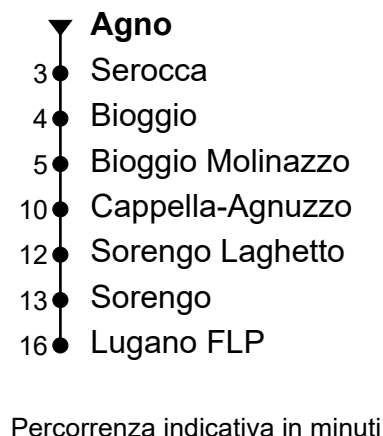

S60

**FLP** FERROVIE LUGANESI

Partenze da:

Valido da 10.12.2023 a 14.12.2024

# Agno

## Ponte Tresa - Lugano

🕒	Lunedì-Venerdì	Sabato	Domenica e festivi
5	04 34	04 34	04 34
6	04 19 34 49	04 34	04 34
7	04 19 34 49	04 34	04 34
8	04 19 34 49	04 34	04 34
9	04 19 34 49	04 34	04 34
10	04 19 34 49	04 34	04 34
11	04 19 34 49	04 34	04 34
12	04 19 34 49	04 34	04 34
13	04 19 34 49	04 34	04 34
14	04 19 34 49	04 34	04 34
15	04 19 34 49	04 34	04 34
16	04 19 34 49	04 34	04 34
17	04 19 34 49	04 34	04 34
18	04 19 34 49	04 34	04 34
19	04 19 34 49	04 34	04 34
20	19 49	19 49	19 49
21	19 49	19 49	19 49
22	19 49	19 49	19 49
23	19 49	19 49	19 49
0	49 <sup>⑤</sup>	49	49 <sup>⑦</sup>

⑦ = Venerdì e Sabato festivi

⑤ = Venerdì feriale

**Giorni Festivi:**

25.12.2023 / 26.12.2023 / 01.01.2024 / 06.01.2024 / 19.03.2024 / 01.04.2024 / 01.05.2024 / 09.05.2024 / 20.05.2024 / 30.05.2024 / 29.06.2024 / 01.08.2024 / 15.08.2024 / 01.11.2024 / 08.12.2024