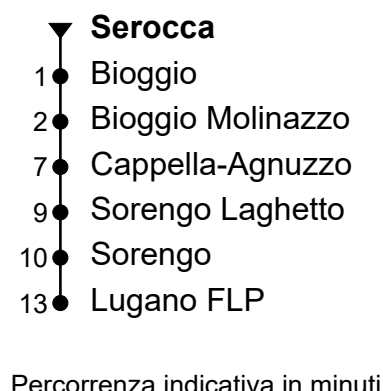

S60

FLP FERROVIE LUGANESI

Partenze da:

Valido da 10.12.2023 a 14.12.2024

Serocca

Ponte Tresa - Lugano

🕒	Lunedì-Venerdì	Sabato	Domenica e festivi
5	07 37	07 37	07 37
6	07 22 37 52	07 37	07 37
7	07 22 37 52	07 37	07 37
8	07 22 37 52	07 37	07 37
9	07 22 37 52	07 37	07 37
10	07 22 37 52	07 37	07 37
11	07 22 37 52	07 37	07 37
12	07 22 37 52	07 37	07 37
13	07 22 37 52	07 37	07 37
14	07 22 37 52	07 37	07 37
15	07 22 37 52	07 37	07 37
16	07 22 37 52	07 37	07 37
17	07 22 37 52	07 37	07 37
18	07 22 37 52	07 37	07 37
19	07 22 37 52	07 37	07 37
20	22 52	22 52	22 52
21	22 52	22 52	22 52
22	22 52	22 52	22 52
23	22 52	22 52	22 52
0	52 ^⑤	52	52 ^⑦

⑦ = Venerdì e Sabato festivi

⑤ = Venerdì feriale

Giorni Festivi:

25.12.2023 / 26.12.2023 / 01.01.2024 / 06.01.2024 / 19.03.2024 / 01.04.2024 / 01.05.2024 / 09.05.2024 / 20.05.2024 / 30.05.2024 / 29.06.2024 / 01.08.2024 / 15.08.2024 / 01.11.2024 / 08.12.2024

Su questo treno non sono presenti vagoni di 1a classe.